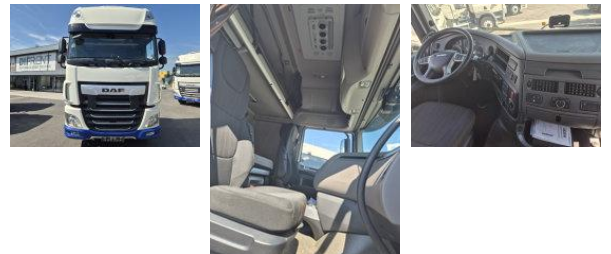

DAF XF 480 FT SUPER SPACE CAB ZF INTARORDER

Algemene kenmerken

Prijs	€ 33.500
Merk	DAF
Model	XF
Subcategorie	Standaard trekker
Tellerstand	449.400km
Datum eerste registratie	19-01-2022
Kleur	Wit
Conditie	Gebruikt
Algemene staat	Erg goed
Brandstof	Diesel
Emissieklasse	Euro 6
Referentie	0G383671

Eigenschappen

Cabine	Slaapcabine
Serienummer	XLRTEH4300G383671
Cilinder inhoud	12.902cc

Technische specificaties

Aantal assen	2
Asconfiguratie	4x2
Transmissie	Automaat
Vermogen	480hp

Omschrijving

XLRTEH4300G383671