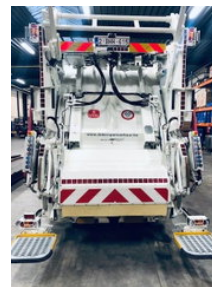

DIFRENT

RENTING & USED TRUCKS

DAF LF 230 FA VDK ECO 20 10 M³ + CB dual² (W) + AE weighing

Algemene kenmerken

Merk	DAF
Subcategorie	Vuilniswagen
Kentekenplaat	vw1169
Tellerstand	8.000km
Bouwjaar	2021
Datum eerste registratie	25-11-2021
Kleur	Wit
Conditie	Gebruikt
Brandstof	Diesel
Emissieklasse	Euro 6
Referentie	hvw1169 - 2BHH615 - OL506453

Eigenschappen

Lengte

750cm

Breedte	225cm
Cabine	Nee
Serienummer	XLRAEL1700L506453

DAF LF 230 FA VDK ECO 20 10 M³ + CB dual² (W) + AE weighing

Technische specificaties

Aantal assen	2
Asconfiguratie	4x2
Transmissie	Automaat
Vermogen	172kw