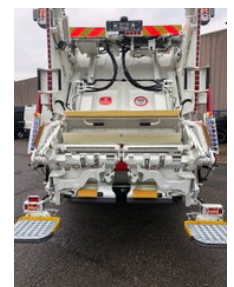

DIFRENT

RENTING & USED TRUCKS

DAF LF 230 FA VDK ECO 20 10 M³ + CB dual² (W) + AE weighing

Algemene kenmerken

Merk	DAF
Subcategorie	Vuilniswagen
Kentekenplaat	vw1169
Tellerstand	8.000km
Bouwjaar	2021
Datum eerste registratie	25-11-2021
Kleur	Wit
Conditie	Gebruikt
Brandstof	Diesel
Emissieklasse	Euro 6
Referentie	hvw1169 - 2BHH615 - OL506453

Eigenschappen

Lengte

750cm

Breedte	225cm
Cabine	Nee
Serienummer	XLRAEL1700L506453

DAF LF 230 FA VDK ECO 20 10 M³ + CB dual² (W) + AE weighing

Technische specificaties

Aantal assen	2
Asconfiguratie	4x2
Transmissie	Automaat
Vermogen	172kw

Omschrijving

geschikt voor containers van 120 L -360 MGT - EN 840-1 500 L tem 770 L MGB - EN 840-2 1000 L - 1100 L MBG - EN 840-2 770 L -1100 L MGB - EN 840-3

Accessoires

- 3de stoel
- Lane departure warning-system
- Addaptive cruise controle
- Achteruitrijcamera
- Airconditioning
- Aluminium brandstoftank
- Centrale deurvergrendeling
- Elektrisch bedienbare ramen
- Luchtvering
- Paraboolvering
- PTO
- Roetfilter
- Snelheidsbegrenzer
- Stabiliteitscontrole
- Zonneklep
- Centraal smeersysteem
- Cruise control
- Stuurbekrachtiging
- Passagiersstoel
- Radio/Cd/Audio systeem
- ABS
- EBS