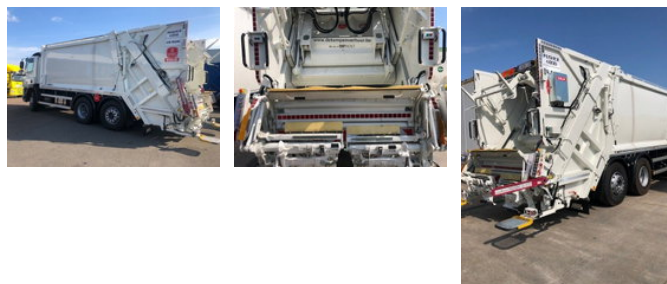

# **DIFRENT**

**RENTING & USED TRUCKS**

DAF CF 340 FAN 6 x 2 VDK P4000 22m<sup>3</sup> + CB Dual<sup>2</sup> + sulo id-  
weighing 136Mhz

## Algemene kenmerken

Merk	DAF
Subcategorie	Vuilniswagen
Kentekenplaat	hv1170
Tellerstand	15.000km
Bouwjaar	2021
Datum eerste registratie	14-06-2021
Kleur	Wit
Conditie	Gebruikt
Brandstof	Diesel
Emissieklasse	Euro 6
Referentie	hvw 1170 - 2AQS136 - 0G348787

## Eigenschappen

Lengte	960cm
Breedte	255cm
Cabine	Nee
Serienummer	XLRASM4100G348787

# DAF CF 340 FAN 6 x 2 VDK P4000 22m<sup>3</sup> + CB Dual<sup>2</sup> + sulo id-weighing 136Mhz