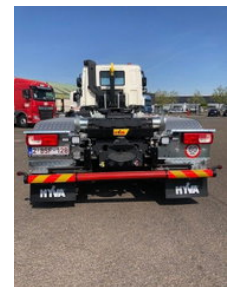

### DAF 450 FAN 6X2 axle with HYVA Loader 20-53-S

#### Eigenschappen

Ledig gewicht

10.525kg

Laadvermogen	15.400kg
GVW	26.000kg
Lengte	801cm
Breedte	250cm
Cabine	Nee
Serienummer	XLRASM4100G372217