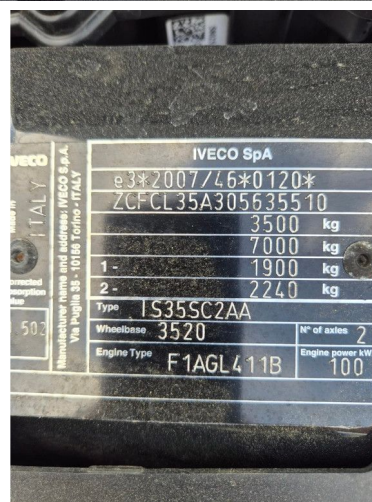

Iveco 35 S 14

TECHNISCHE INFORMATIE

Opbouw	Bestelbus
Prijs	€ 22.750,-
Bouwjaar	2024
Datum 1ste registratie	2024-06-03
Id	563.551
Vin	ZCFCL35A305635510
Wielbasis	352 cm
Transmissie	Handgeschakeld
Tellerstand	47.800 km
Brandstof	Diesel
Emissieklasse	Euro 6
Vermogen	100 kW (136 PK)
Cilinderinhoud	2.287 cc
Aantal cilinders	3
Max. gewicht	3.500 kg
Laadgewicht	1.070 kg
Ledig gewicht	2.355 kg
Opbouw	
Algemene staat	Zeer goed
Technische staat	Zeer goed
Optische staat	Zeer goed

ACCESSOIRES

- ABS
- Airconditioning
- Bluetooth
- Centrale vergrendeling
- Elektrische ramen
- Radio en audiosysteem
- Schijfremmen
- Stuurbekrachtiging
- Trekhaak

BESCHRIJVING

ZCFCL35A305635510