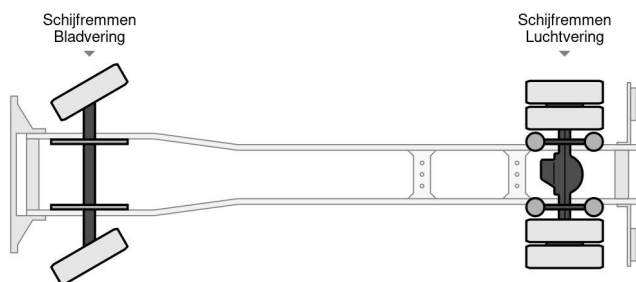

DAF 220 FA EEV

TECHNISCHE INFORMATIE

Opbouw	Gesloten bak
Prijs	€ 5.950,-
Bouwjaar	2014
Datum 1ste registratie	2014-03-07
Id	0L423962
Vin	XLRAE45GF0L423962
Asconfiguratie	4x2
Wielbasis	540 cm
Transmissie	Automaat
Tellerstand	762.150 km
Brandstof	Diesel
Emissieklasse	Euro 5
Vermogen	162 kW (220 PK)
Cilinderinhoud	6.693 cc
Aantal cilinders	6
Max. gewicht	11.990 kg
Laadgewicht	4.970 kg
Ledig gewicht	7.020 kg
Opbouw	

DAF LF 220 FA EEV

Referentienummer: 0L423962

4x2

ACCESSOIRES

- Airconditioning
- Cruise control
- Dakspoiler
- Elektrische ramen
- Radio en audiosysteem
- Snelheidsbegrenzer
- Stuurbevestiging

BESCHRIJVING