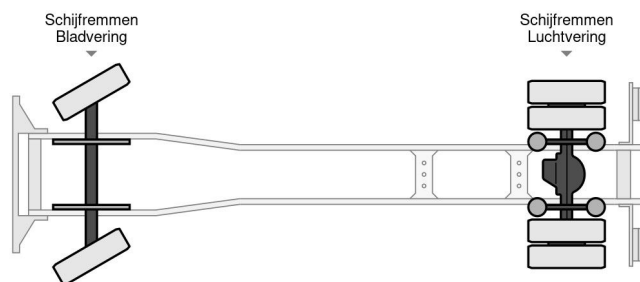

DAF 210 FA EEV

TECHNISCHE INFORMATIE

Opbouw	Gesloten bak
Prijs	€ 5.950,-
Bouwjaar	2012
Datum 1ste registratie	2012-12-17
Id	0L419820
Vin	XLRAE45FF0L419820
Asconfiguratie	4x2
Wielbasis	540 cm
Transmissie	Automaat
Tellerstand	654.800 km
Brandstof	Diesel
Emissieklasse	Euro 5
Vermogen	154 kW (210 PK)
Cilinderinhoud	4.462 cc
Aantal cilinders	4
Max. gewicht	11.990 kg
Laadgewicht	5.865 kg
Ledig gewicht	6.125 kg
Opbouw	

DAF LF 210 FA EEV

Referentienummer: 0L419820

4x2

ACCESSOIRES

- Airconditioning
- Elektrisch bedienbare ramen
- Schijfremmen
- Stuurbekrachtiging

BESCHRIJVING

XLRAE45FF0L419820