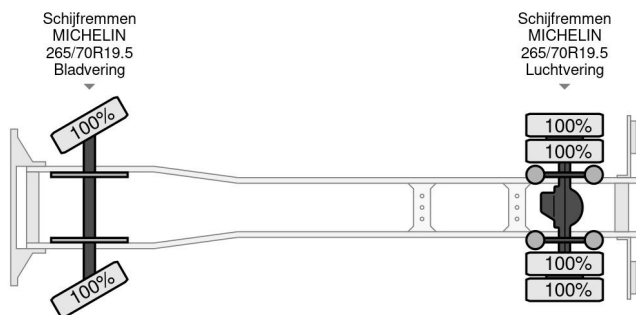

Mercedes-Benz MERCEDES ATEGO 1224

TECHNISCHE INFORMATIE

Opbouw	Gesloten bak
Prijs	€ 79.500,-
Bouwjaar	2024
Datum 1ste registratie	2024-02-13
Id	1-GYL-440
Vin	W1T96702710675541
Asconfiguratie	4x2
Wielbasis	4.760 cm
Transmissie	Automaat
Tellerstand	11.650 km
Brandstof	Diesel
Emissieklasse	Euro 6
Vermogen	177 kW (240 PK)
Cilinderinhoud	7.698 cc
Aantal cilinders	6
Max. gewicht	11.990 kg
Laadgewicht	4.798 kg
Ledig gewicht	7.117 kg
Opbouw L / B / H	7262cm / 2464cm / 2377cm
Algemene staat	Zeer goed
Technische staat	Zeer goed
Optische staat	Zeer goed

Mercedes-Benz MERCEDES ATEGO 1224

4x2

Referentinummer: 1-GYL-440

ACCESSOIRES

- ABS
- Cruise control
- Dakspoiler
- Laadklep
- Lane departure warning-system
- Mistlampen
- Schijfremmen
- Snelheidsbegrenzer
- Zonneklep