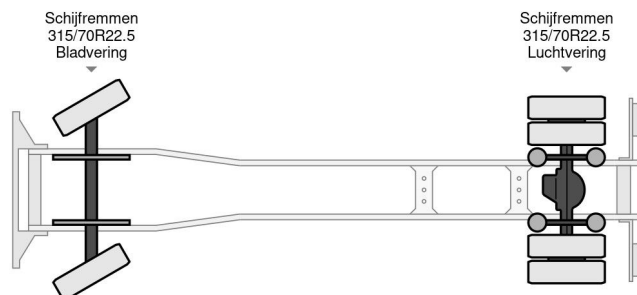

DAF CF 290 FA , different location : TRUCK TRADING ANTWERPEN

TECHNISCHE INFORMATIE

Opbouw	Gesloten bak
Prijs	€ 19.950,-
Bouwjaar	2017
Datum 1ste registratie	2018-02-21
Id	0G189642
Vin	XLRAEM3700G189642
Asconfiguratie	4x2
Wielbasis	6.100 cm
Transmissie	Automaat
Tellerstand	615.150 km
Brandstof	Diesel
Emissieklasse	Euro 6
Vermogen	213 kW (290 PK)
Cilinderinhoud	6.700 cc
Aantal cilinders	6
Max. gewicht	19.000 kg
Laadgewicht	9.333 kg
Ledig gewicht	9.667 kg
Opbouw L / B / H	8500cm / 2450cm / 2350cm
Algemene staat	Zeer goed
Technische staat	Zeer goed
Optische staat	Zeer goed

DAF CF 290 FA , different location : TRUCK TRADING ... 4x2
Referentienummer: 0G189642

ACCESSOIRES

- ABS • Achteruitrijcamera • Airconditioning
- Centrale deurvergrendeling • Cruise control • Dakspoiler
- Lane departure warning-system • Mistlampen
- Radio en audiosysteem • Schijfremmen
- Stabiliteitscontrole • Zonneklep

BESCHRIJVING

XLRAEM3700G189642