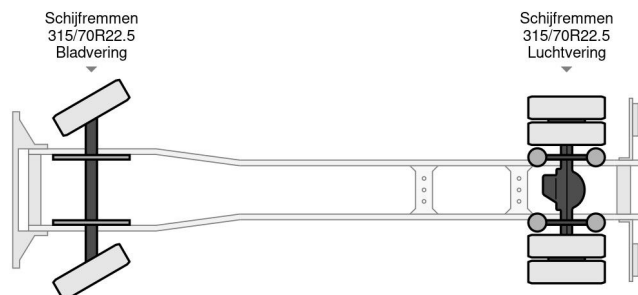

DAF CF 290 FA , different location : TRUCK TRADING ANTWERPEN

TECHNISCHE INFORMATIE

Opbouw	Gesloten bak
Prijs	€ 22.750,-
Bouwjaar	2017
Datum 1ste registratie	2017-03-10
Id	0G134326
Vin	XLRAEM3700G134326
Asconfiguratie	4x2
Wielbasis	6.100 cm
Transmissie	Automaat
Tellerstand	400.850 km
Brandstof	Diesel
Emissieklasse	Euro 6
Vermogen	213 kW (290 PK)
Cilinderinhoud	6.700 cc
Aantal cilinders	6
Max. gewicht	19.000 kg
Laadgewicht	9.080 kg
Ledig gewicht	9.920 kg
Opbouw L / B / H	8500cm / 2450cm / 2350cm
Algemene staat	Zeer goed
Technische staat	Zeer goed
Optische staat	Zeer goed

DAF CF 290 FA , different location : TRUCK TRADING ... 4x2

Referentienummer: 0G134326

ACCESSOIRES

- ABS • Achteruitrijcamera • Airconditioning
- Centrale deurvergrendeling • Cruise control • Dakspoiler
- Lane departure warning-system • Mistlampen
- Radio en audiosysteem • Schijfremmen
- Stabiliteitscontrole • Zonneklep

BESCHRIJVING

XLRAEM3700G134326