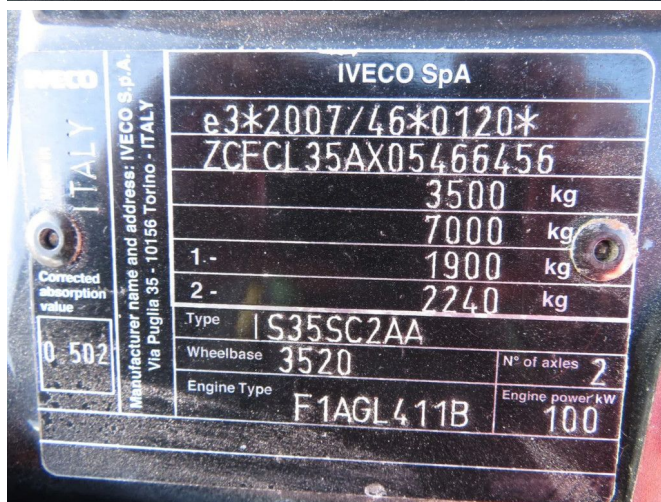

Iveco DAILY 35 S 14 A8

TECHNISCHE INFORMATIE

Opbouw	Bestelbus
Prijs	€ 19.950,-
Bouwjaar	2022
Datum 1ste registratie	2022-04-06
Id	5.466.456
Vin	ZCFCL35AX05466456
Wielbasis	3.520 cm
Transmissie	Automaat
Tellerstand	84.600 km
Brandstof	Diesel
Emissieklasse	Euro 6
Vermogen	103 kW (140 PK)
Cilinderinhoud	2.287 cc
Aantal cilinders	4
Max. gewicht	3.500 kg
Laadgewicht	955 kg
Ledig gewicht	2.470 kg
Opbouw	
Algemene staat	Zeer goed
Technische staat	Zeer goed
Optische staat	Zeer goed

ACCESSOIRES

- 3de stoel
- ABS
- Airconditioning
- ASR (Anti-Slip Regulation/Traction Control)
- Bluetooth
- Radio en audiosysteem
- Schijfremmen
- Stuurbevestiging
- Trailer coupling

BESCHRIJVING

ZCFCL35AX05466456