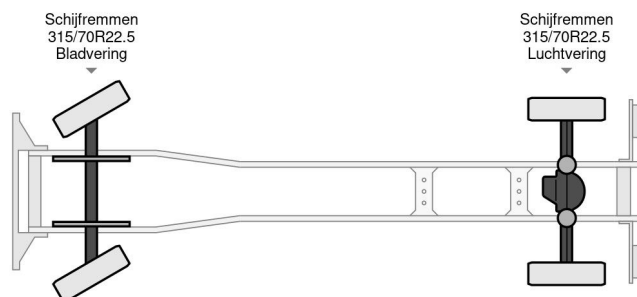

DAF CF 290 FA

TECHNISCHE INFORMATIE

| | |
|------------------------|--------------------------|
| Opbouw | Gesloten bak |
| Prijs | € 24.950,- |
| Bouwjaar | 2017 |
| Datum 1ste registratie | 2017-03-10 |
| Id | 0G136768 |
| Vin | XLRAEM3700G136768 |
| Asconfiguratie | 4x2 |
| Wielbasis | 6.100 cm |
| Transmissie | Automaat |
| Tellerstand | 524.250 km |
| Brandstof | Diesel |
| Emissieklasse | Euro 6 |
| Vermogen | 213 kW (290 PK) |
| Cilinderinhoud | 6.700 cc |
| Aantal cilinders | 6 |
| Max. gewicht | 19.000 kg |
| Laadgewicht | 9.190 kg |
| Ledig gewicht | 9.810 kg |
| Opbouw L / B / H | 8500cm / 2450cm / 2350cm |
| Algemene staat | Zeer goed |
| Technische staat | Zeer goed |
| Optische staat | Zeer goed |

DAF CF 290 FA

4x2

Referentienummer: 0G136768

ACCESSOIRES

- ABS • Achteruitrijcamera • Airconditioning
- Centrale deurvergrendeling • Cruise control • Dakspoiler
- Lane departure warning-system • Mistlampen
- Radio en audiosysteem • Schijfremmen
- Stabiliteitscontrole • Zonneklep

BESCHRIJVING

XLRAEM3700G136768