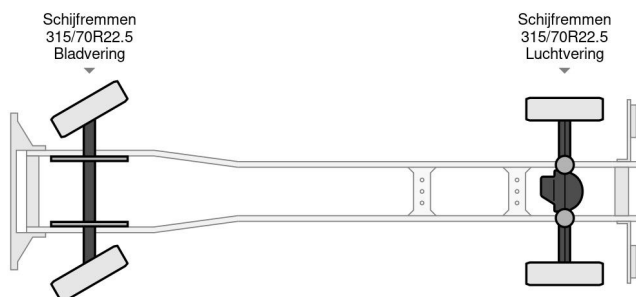

DAF CF 290 FA

TECHNISCHE INFORMATIE

Opbouw	Gesloten bak
Prijs	€ 28.500,-
Bouwjaar	2017
Datum 1ste registratie	2017-04-07
Id	0G138808
Vin	XLRAEM3700G138808
Asconfiguratie	4x2
Wielbasis	6.100 cm
Transmissie	Automaat
Tellerstand	366.600 km
Brandstof	Diesel
Emissieklasse	Euro 6
Vermogen	213 kW (290 PK)
Cilinderinhoud	6.700 cc
Aantal cilinders	6
Max. gewicht	19.000 kg
Laadgewicht	9.090 kg
Ledig gewicht	9.910 kg
Opbouw L / B / H	8500cm / 2450cm / 2350cm
Algemene staat	Zeer goed
Technische staat	Zeer goed
Optische staat	Zeer goed

DAF CF 290 FA

4x2

Referentienummer: 0G138808

ACCESSOIRES

- ABS • Achteruitrijcamera • Airconditioning
- Centrale deurvergrendeling • Cruise control • Dakspoiler
- Lane departure warning-system • Mistlampen
- Radio en audiosysteem • Schijfremmen
- Stabiliteitscontrole • Zonneklep

BESCHRIJVING

XLRAEM3700G138808