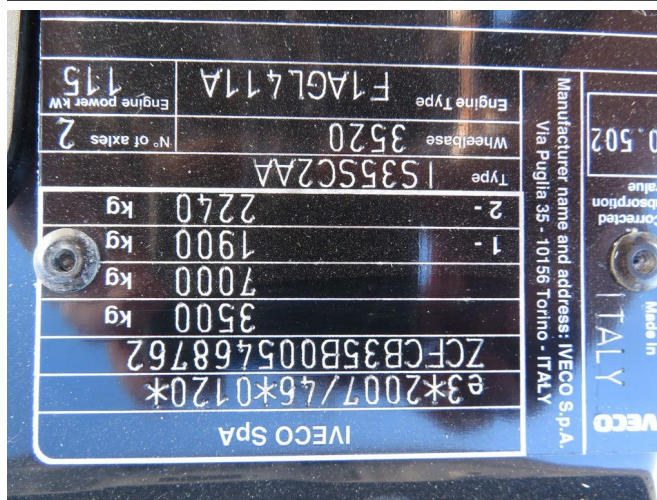

## Iveco DAILY 35 S 16

### TECHNISCHE INFORMATIE

Opbouw	Bestelbus
Prijs	€ 21.500,-
Bouwjaar	2022
Datum 1ste registratie	2022-06-13
Id	5.468.762
Vin	ZCFCB35B005468762
Wielbasis	3.520 cm
Transmissie	Handgeschakeld
Tellerstand	53.100 km
Brandstof	Diesel
Emissieklasse	Euro 6
Vermogen	118 kW (160 PK)
Cilinderinhoud	2.287 cc
Aantal cilinders	4
Max. gewicht	3.500 kg
Opbouw	
Algemene staat	Zeer goed
Technische staat	Zeer goed
Optische staat	Zeer goed

### BESCHRIJVING

ZCFCB35B005468762