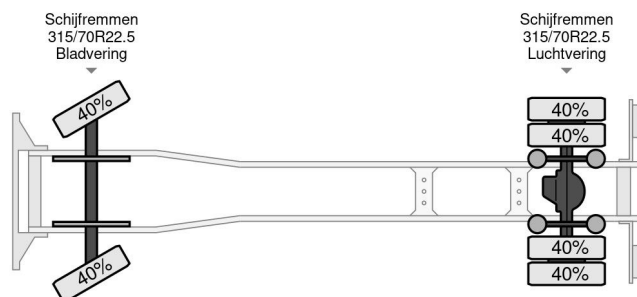

Mercedes-Benz ANTOS 1924

TECHNISCHE INFORMATIE

Opbouw	Gesloten bak
Prijs	€ 33.500,-
Bouwjaar	2017
Datum 1ste registratie	2017-06-27
Id	10.150.114
Vin	WDB96300310150114
Asconfiguratie	4x2
Wielbasis	6.100 cm
Transmissie	Automaat
Tellerstand	209.450 km
Brandstof	Diesel
Emissieklasse	Euro 6
Vermogen	177 kW (240 PK)
Cilinderinhoud	7.698 cc
Aantal cilinders	6
Max. gewicht	19.000 kg
Laadgewicht	9.979 kg
Ledig gewicht	9.021 kg
Opbouw L / B / H	800cm / 245cm / 240cm
Algemene staat	Zeer goed
Technische staat	Zeer goed
Optische staat	Goed

Mercedes-Benz ANTOS 1924

4x2

Referentienummer: 10150114

ACCESSOIRES

- 3de stoel • ABS • Airconditioning • Dakspoiler
- Radio en audiosysteem • Schijfremmen
- Snelheidsbegrenzer • Stuurbevestiging

BESCHRIJVING