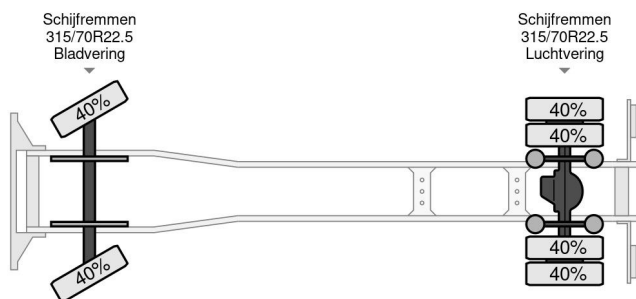

Mercedes-Benz ANTOS 1924

TECHNISCHE INFORMATIE

Opbouw	Gesloten bak
Prijs	€ 33.500,-
Bouwjaar	2017
Datum 1ste registratie	2017-09-01
Id	10.149.355
Vin	WDB96300310149355
Asconfiguratie	4x2
Wielbasis	6.100 cm
Transmissie	Automaat
Tellerstand	182.700 km
Brandstof	Diesel
Emissieklasse	Euro 6
Vermogen	177 kW (240 PK)
Cilinderinhoud	7.698 cc
Aantal cilinders	6
Max. gewicht	19.000 kg
Laadgewicht	9.913 kg
Ledig gewicht	9.087 kg
Opbouw L / B / H	800cm / 245cm / 240cm
Algemene staat	Zeer goed
Technische staat	Zeer goed
Optische staat	Goed

Mercedes-Benz ANTOS 1924

4x2

Referentienummer: 10149355

ACCESSOIRES

- 3de stoel • ABS • Airconditioning • Dakspoiler
- Radio en audiosysteem • Schijfremmen
- Snelheidsbegrenzer • Stuurbevestiging

BESCHRIJVING