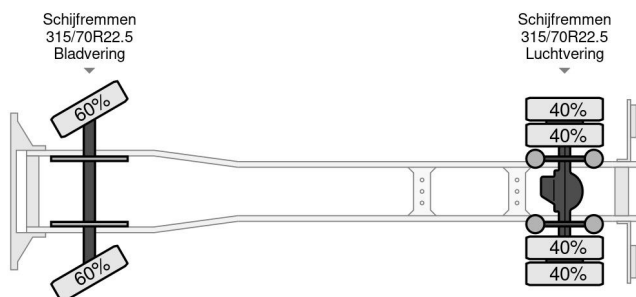

Mercedes-Benz ANTOS 1924

TECHNISCHE INFORMATIE

Opbouw	Gesloten bak
Prijs	€ 33.500,-
Bouwjaar	2017
Datum 1ste registratie	2017-06-27
Id	10.150.112
Vin	WDB96300310150112
Asconfiguratie	4x2
Wielbasis	6.100 cm
Transmissie	Automaat
Tellerstand	166.450 km
Brandstof	Diesel
Emissieklasse	Euro 6
Vermogen	177 kW (240 PK)
Cilinderinhoud	7.698 cc
Aantal cilinders	6
Max. gewicht	19.000 kg
Laadgewicht	9.870 kg
Ledig gewicht	9.130 kg
Opbouw L / B / H	800cm / 245cm / 240cm
Algemene staat	Zeer goed
Technische staat	Zeer goed
Optische staat	Goed

Mercedes-Benz ANTOS 1924

4x2

Referentienummer: 10150112

ACCESSOIRES

- 3de stoel • ABS • Airconditioning • Dakspoiler
- Radio en audiosysteem • Schijfremmen
- Snelheidsbegrenzer • Stuurbevestiging

BESCHRIJVING