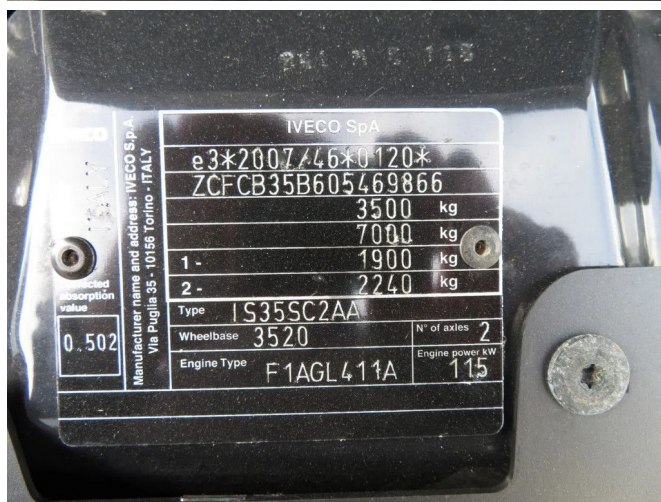

## Iveco DAILY 35 S 16

### TECHNISCHE INFORMATIE

Opbouw	Bestelbus
Prijs	€ 21.500,-
Bouwjaar	2022
Datum 1ste registratie	2022-06-14
Id	5.469.866
Vin	ZCFCB35B605469866
Wielbasis	3.520 cm
Transmissie	Handgeschakeld
Tellerstand	57.300 km
Brandstof	Diesel
Emissieklasse	Euro 6
Vermogen	118 kW (160 PK)
Cilinderinhoud	2.287 cc
Aantal cilinders	4
Max. gewicht	3.500 kg
Opbouw	
Algemene staat	Zeer goed
Technische staat	Zeer goed
Optische staat	Goed

### BESCHRIJVING

ZCFCB35B605469866