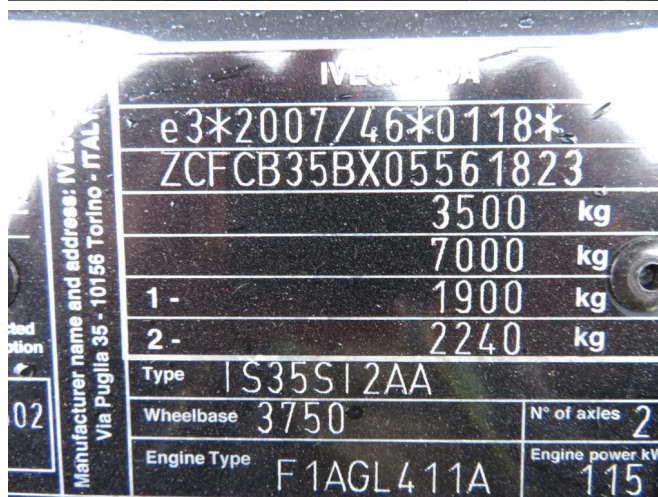

Iveco DAILY 35 S 16 HI MATIC

TECHNISCHE INFORMATIE

Opbouw	Open laadbak
Prijs	€ 34.500,-
Bouwjaar	2023
Datum 1ste registratie	2023-07-17
Id	5.561.823
Vin	ZCFCB35BX05561823
Wielbasis	3.750 cm
Transmissie	Automaat
Tellerstand	9.942 km
Brandstof	Diesel
Emissieklasse	Euro 6
Vermogen	118 kW (160 PK)
Cilinderinhoud	2.287 cc
Aantal cilinders	4
Max. gewicht	3.500 kg
Laadgewicht	1.035 kg
Ledig gewicht	2.465 kg
Opbouw	
Algemene staat	Zeer goed
Technische staat	Zeer goed
Optische staat	Zeer goed