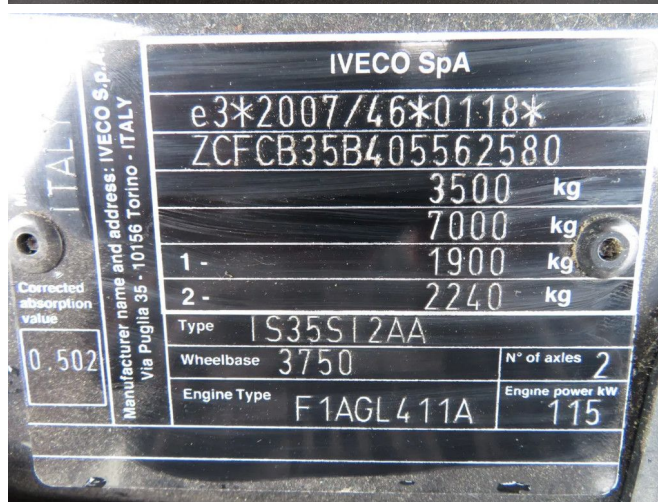

Iveco DAILY 35 S 16 HI MATIC , different location : TRUCK TRADING MALMEDY

TECHNISCHE INFORMATIE

Opbouw	Open laadbak
Prijs	€ 34.500,-
Bouwjaar	2023
Datum 1ste registratie	2023-07-17
Id	5.562.580
Vin	ZCFCB35B405562580
Wielbasis	3.750 cm
Transmissie	Automaat
Tellerstand	3.585 km
Brandstof	Diesel
Emissieklasse	Euro 6
Vermogen	118 kW (160 PK)
Cilinderinhoud	2.287 cc
Aantal cilinders	4
Max. gewicht	3.500 kg
Laadgewicht	1.035 kg
Ledig gewicht	2.465 kg
Opbouw	
Algemene staat	Zeer goed
Technische staat	Zeer goed
Optische staat	Zeer goed

ACCESSOIRES

- ABS • Achteruitrijcamera • Airconditioning • Bluetooth
- DAB+ • Radio en audiosysteem • Schijfremmen
- Stuurbekrachtiging • Trailer coupling

BESCHRIJVING

ZCFCB35B405562580
different location :
TRUCK TRADING MALMEDY
z.i. du pont de Warche 8, 4960 Malmedy
contact us for more inquiries