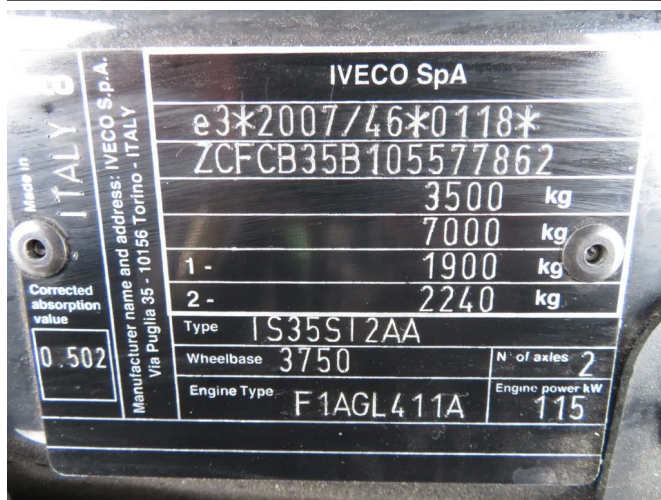

## Iveco DAILY 35 S 16 HI MATIC

### TECHNISCHE INFORMATIE

Opbouw	Open laadbak
Prijs	€ 35.500,-
Bouwjaar	2023
Datum 1ste registratie	2023-10-30
Id	5.577.862
Vin	ZCFCB35B105577862
Wielbasis	3.750 cm
Transmissie	Automaat
Tellerstand	196 km
Brandstof	Diesel
Emissieklasse	Euro 6
Vermogen	118 kW (160 PK)
Cilinderinhoud	2.287 cc
Aantal cilinders	4
Max. gewicht	3.500 kg
Laadgewicht	1.035 kg
Ledig gewicht	2.465 kg
Opbouw	
Algemene staat	Zeer goed
Technische staat	Zeer goed
Optische staat	Zeer goed