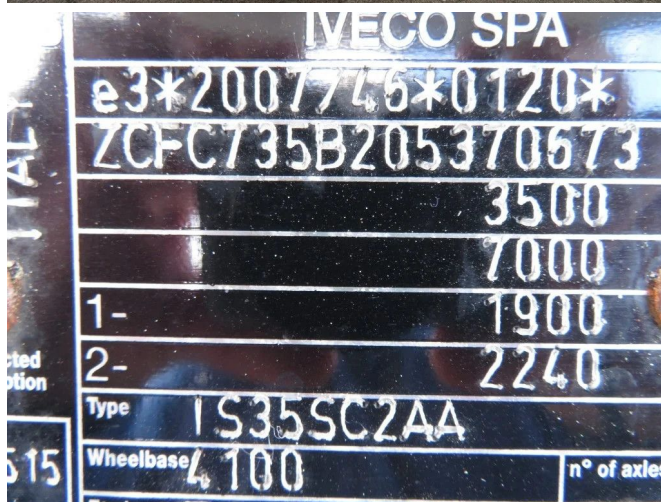

Iveco DAILY 35 S 16 A8

TECHNISCHE INFORMATIE

Opbouw	Bestelbus
Prijs	€ 21.500,-
Bouwjaar	2020
Datum 1ste registratie	2020-11-27
Id	370.673
Vin	ZCFC735B205370673
Wielbasis	4.100 cm
Transmissie	Automaat
Tellerstand	120.250 km
Brandstof	Diesel
Emissieklasse	Euro 6
Vermogen	118 kW (160 PK)
Cilinderinhoud	2.287 cc
Aantal cilinders	4
Max. gewicht	3.500 kg
Opbouw	
Algemene staat	Zeer goed
Technische staat	Zeer goed
Optische staat	Zeer goed

ACCESSOIRES

- 3de stoel
- Airconditioning
- ASR (Anti-Slip Regulation/Traction Control)
- Radio en audiosysteem
- Schijfremmen
- Stuurbekrachtiging

BESCHRIJVING

ZCFC735B205370673