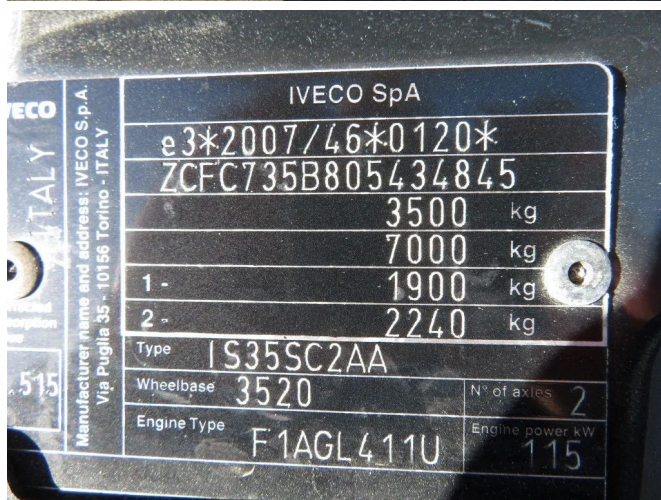

## Iveco DAILY 35 S 16 A 8

### TECHNISCHE INFORMATIE

Opbouw	Bestelbus
Prijs	€ 24.950,-
Bouwjaar	2021
Datum 1ste registratie	2021-09-14
Id	5.434.845
Vin	ZCFC735B805434845
Wielbasis	3.520 cm
Transmissie	Automaat
Tellerstand	83.950 km
Brandstof	Diesel
Emissieklasse	Euro 6
Vermogen	118 kW (160 PK)
Cilinderinhoud	2.287 cc
Aantal cilinders	4
Max. gewicht	3.500 kg
Opbouw	
Algemene staat	Zeer goed
Technische staat	Zeer goed
Optische staat	Zeer goed