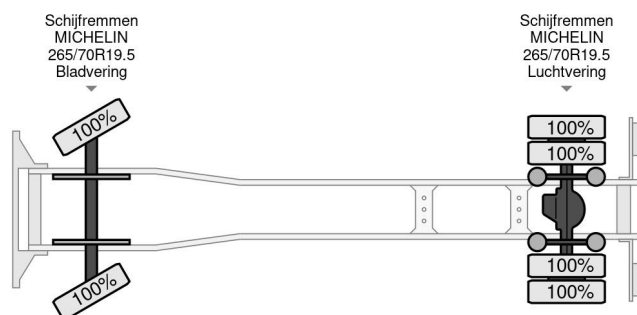

Mercedes-Benz MERCEDES ATEGO 1224

TECHNISCHE INFORMATIE

Opbouw	Gesloten bak
Prijs	€ 79.500,-
Bouwjaar	2024
Datum 1ste registratie	2024-02-13
Id	1-GYL-441
Vin	W1T96702710691403
Asconfiguratie	4x2
Wielbasis	4.760 cm
Transmissie	Automaat
Tellerstand	23.800 km
Brandstof	Diesel
Emissieklasse	Euro 6
Vermogen	177 kW (240 PK)
Cilinderinhoud	7.698 cc
Aantal cilinders	6
Max. gewicht	11.990 kg
Laadgewicht	4.826 kg
Ledig gewicht	7.089 kg
Opbouw L / B / H	7262cm / 2464cm / 2377cm
Algemene staat	Zeer goed
Technische staat	Zeer goed
Optische staat	Zeer goed

Mercedes-Benz MERCEDES ATEGO 1224

4x2

Referentienummer: 1-GYL-441

ACCESSOIRES

- ABS
- Cruise control
- Dakspoiler
- Laadklep
- Lane departure warning-system
- Mistlampen
- Schijfremmen
- Snelheidsbegrenzer
- Zonneklep