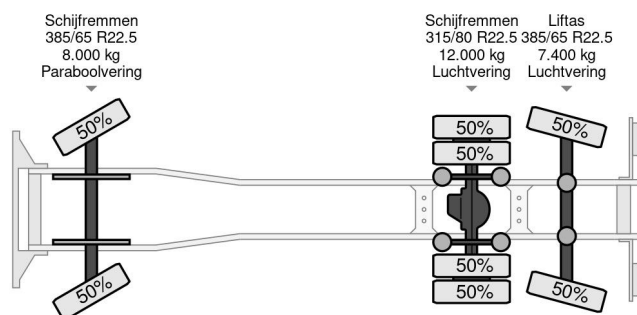

## DAF 450 FAN 6X2 axle with HYVA Loader 20-53-S

### TECHNISCHE INFORMATIE

Opbouw	Haakarmsysteem
Prijs	€ 119.450,-
Bouwjaar	2022
Datum 1ste registratie	2022-03-04
Id	CHW10 - 2BSF128 - 0G372217
Vin	XLRASM4100G372217
Asconfiguratie	6x2
Wielbasis	560 cm
Transmissie	Automaat
Tellerstand	58.500 km
Brandstof	Diesel
Emissieklasse	Euro 6
Vermogen	331 kW (450 PK)
Max. gewicht	26.000 kg
Laadgewicht	15.400 kg
Ledig gewicht	10.525 kg
Lengte	801 cm
Breedte	250 cm
Hoogte	335 cm

DAF CF 450 450 FAN 6X2 axle with HYVA Loader 20-53-S

Referentienummer: CHW10 - 2BSF128 - 0G372217

### BESCHRIJVING

CHW10 DAF CF 450 FAN 6X2 axle with HYVA Loader 20-53-S  
 chassis XLRASM4100G372217  
 wheelbase total : 5600 mm  
 Axle 1-2 : 4200 mm  
 Axle 2-3 : 1400 mm  
 Hook loader: Hyva 20-53-S. H= 1450 L = 5930mm