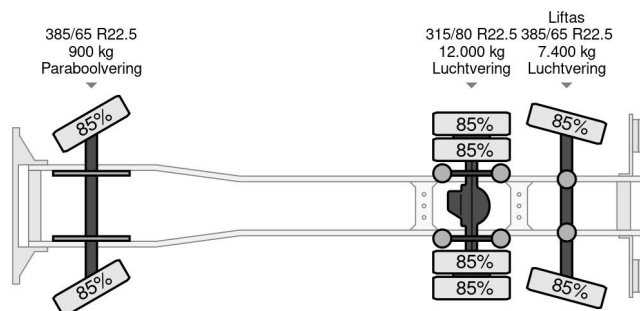

DAF CF 480 FAN WITH FASSI F235A. 2.23 E-DYNAMIC + TAM T20SN56100 +WEIGHING

TECHNISCHE INFORMATIE

Opbouw	Haakarmsysteem
Bouwjaar	2020
Datum 1ste registratie	2020-06-16
Id	CHWKR08 - 1FYD637 - 0G272540
Vin	XLRASM4300G272540
Asconfiguratie	6x2
Wielbasis	530 cm
Transmissie	Automaat
Tellerstand	80.000 km
Brandstof	Diesel
Emissieklasse	Euro 6
Vermogen	355 kW (483 PK)
Lengte	910 cm
Breedte	255 cm

DAF CF 480 FAN WITH FASSI F235A. 2.23 E-DYNAM... 6x2

Referentienummer: CHWKR08 - 1FYD637 - 0G272540

ACCESSOIRES

BESCHRIJVING

DAF CF 480 FAN MET KRAAN FASSI F235 A.2.23 E-DYNAMIC + TAM T20SN56100 + WEEGSYSTEEM
 voorzien voor containers vanaf 380 cm tot 620 cm en 700cm
 met uitschuifbare bumper
 wielbasis volgens coc: 670 cm
 as 1-2 : 530 cm
 as 2-3: 140 cm
 FASSI F235A.2.23 E-DYNAMIC Kraan + TAM T20 SN 5.600
 Haaksysteem
 zwenkmoment: 17,13 tm.
 maximale strekking kraanarm: 10,5 m
 zwenkbereik : 400°
 koppelwaarde: 30,8 kNm
 Olietank: 120 liter
 Gewicht van kraan in standaardversie zonder olie en onderdelen: 2.630 KG
 Fotos kunnen afwijken van de werkelijke staat. Voertuig is steeds correct onderhouden geweest.