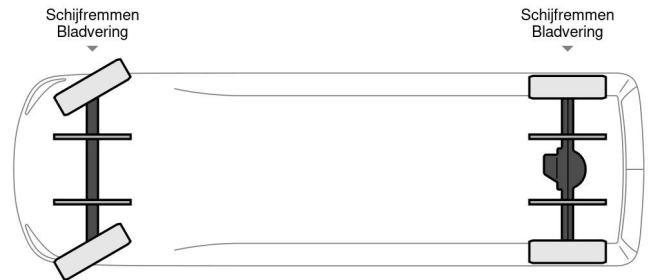

???????????

ZCFCG35A20D684093