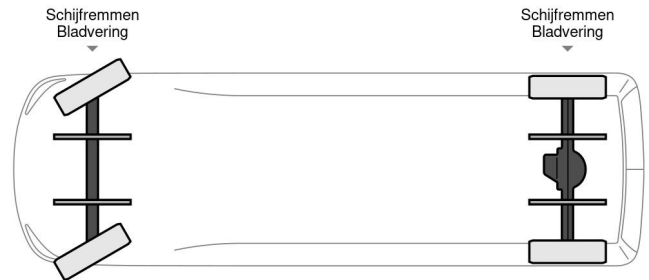

???????????

ZCFCG35A90D684091