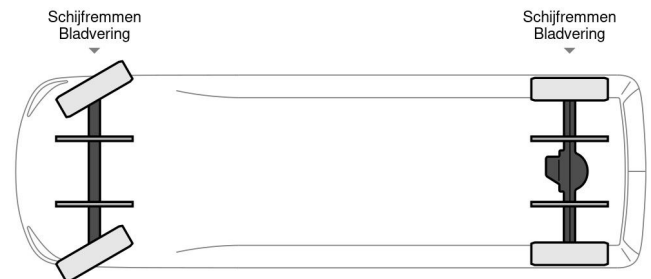

???????????

ZCFCG35A50D676389