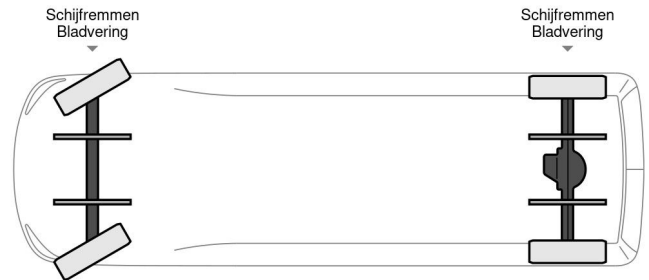

???????????

ZCFCG35AX0D689347