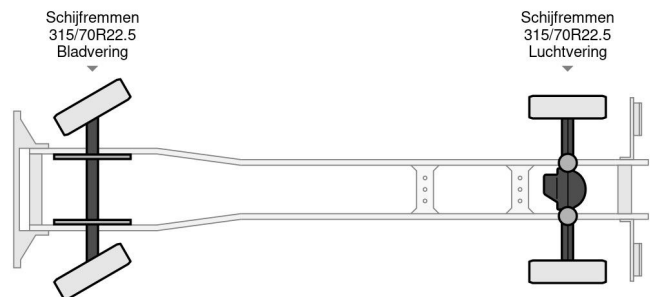

???????????

XLRAEM3700G136768