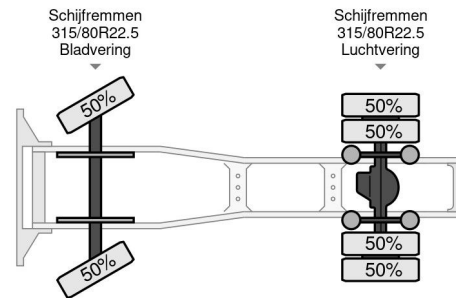

MAN TGX 18.460 ADR

4x2

Referentienummer: LM839200