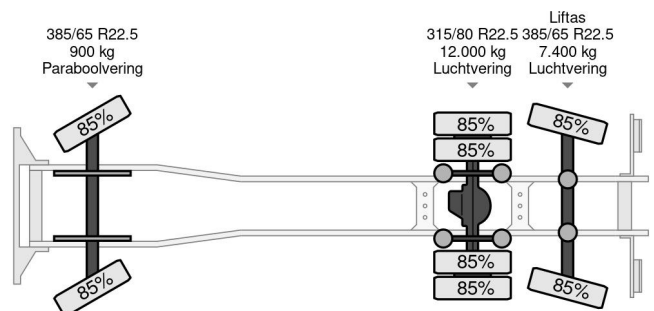

DAF CF 480 FAN WITH FASSI F235A. 2.23 E-DYNAM... 6x2
Referentienummer: CHWKR08 - 1FYD637 - 0G272540

??????????????

?????????????

DAF CF 480 FAN MET KRAAN FASSI F235 A.2.23 E-DYNAMIC + TAM T20SN56100 + WEEGSYSTEEM
voorzien voor containers vanaf 380 cm tot 620 cm en 700cm met uitschuifbare bumper
wielbasis volgens coc: 670 cm
as 1-2 : 530 cm
as 2-3: 140 cm
FASSI F235A.2.23 E-DYNAMIC Kraan + TAM T20 SN 5.600 Haaksysteem
zwenkmoment: 17,13 tm.
maximale strekking kraanarm: 10,5 m
zwenkbereik : 400°
koppelwaarde: 30,8 kNm
Olietank: 120 liter
Gewicht van kraan in standaardversie zonder olie en onderdelen: 2.630 KG
Fotos kunnen afwijken van de werkelijke staat. Voertuig is steeds correct onderhouden geweest.