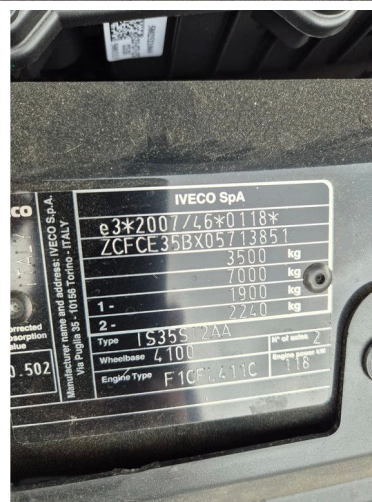

## Iveco 35 S 16 H A8

### INFORMACJE TECHNICZNE

Struktura	Lekka ci??arówka
Cena	€ 45.500,-
Rok budowy	2026
Data pierwszego przy?cia	2026-01-21
Id	5.713.851
Vin	ZCFCE35BX05713851
Rozstaw osi	410 cm
Transmisja	Automatyczne
Licznik czytania	32 km
Paliwo	Diesel
Klasa emisji	Euro 6
Moc	118 kW (160 PK)
Pojemno?? silnika	2.998 cc
Liczba cylindrów	4
Maksymalna waga	3.500 kg
Ci??ar ?adunku	820 kg
Pusta waga	2.680 kg
Struktura L / B / H	415cm / 214cm / 208cm
Ogólny stan	Bardzo dobrze
Stan techniczny	Bardzo dobrze
Stan optyczny	Bardzo dobrze