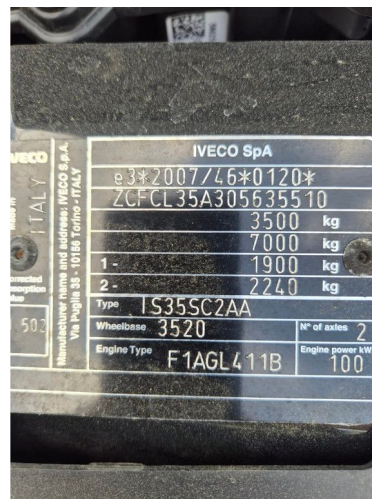

Iveco 35 S 14

INFORMACJE TECHNICZNE

Struktura	Bus dostawczy
Cena	€ 22.750,-
Rok budowy	2024
Data pierwszego przyjęcia	2024-06-03
Id	563.551
Vin	ZCFCL35A305635510
Rozstaw osi	352 cm
Transmisja	Ręczna skrzynia biegów
Licznik czytania	47.800 km
Paliwo	Diesel
Klasa emisji	Euro 6
Moc	100 kW (136 PK)
Pojemność silnika	2.287 cc
Liczba cylindrów	3
Maksymalna waga	3.500 kg
Ciężar ładunku	1.070 kg
Pusta waga	2.355 kg
Struktura	
Ogólny stan	Bardzo dobrze
Stan techniczny	Bardzo dobrze
Stan optyczny	Bardzo dobrze

AKCESORIA

- ABS
- klimatyzacja

OPIS

ZCFCL35A305635510