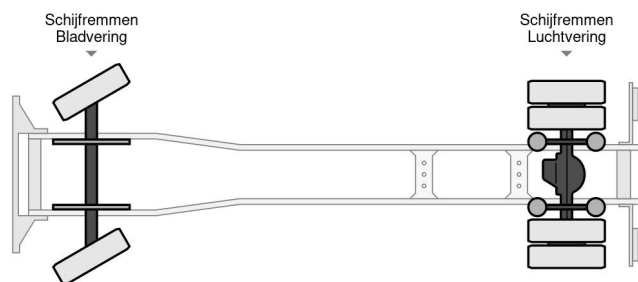

DAF 220 FA EEV

INFORMACJE TECHNICZNE

Struktura	Zamknięta skrzynia
Cena	€ 5.950,-
Rok budowy	2014
Data pierwszego przyjęcia	2014-03-07
Id	0L423962
Vin	XLRAE45GF0L423962
Konfiguracja osi	4x2
Rozstaw osi	540 cm
Transmisja	Automatyczne
Licznik czytania	762.150 km
Paliwo	Diesel
Klasa emisji	Euro 5
Moc	162 kW (220 PK)
Pojemność silnika	6.693 cc
Liczba cylindrów	6
Maksymalna waga	11.990 kg
Ciężar ładunku	4.970 kg
Pusta waga	7.020 kg
Struktura	

DAF LF 220 FA EEV

Referentnummer: 0L423962

4x2

AKCESORIA

- klimatyzacja
- tempomat

OPIS

XLRAE45GF0L423962