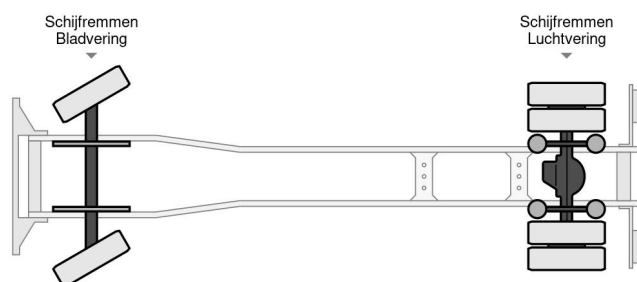

### INFORMACJE TECHNICZNE

Struktura	Zamknięta skrzynia
Cena	€ 5.950,-
Rok budowy	2012
Data pierwszego przyjęcia	2012-12-17
Id	0L419820
Vin	XLRAE45FF0L419820
Konfiguracja osi	4x2
Rozstaw osi	540 cm
Transmisja	Automatyczne
Licznik czytania	654.800 km
Paliwo	Diesel
Klasa emisji	Euro 5
Moc	154 kW (210 PK)
Pojemność silnika	4.462 cc
Liczba cylindrów	4
Maksymalna waga	11.990 kg
Ciężar ładunku	5.865 kg
Pusta waga	6.125 kg
Struktura	

DAF LF 210 FA EEV

Referentienummer: 0L419820

4x2