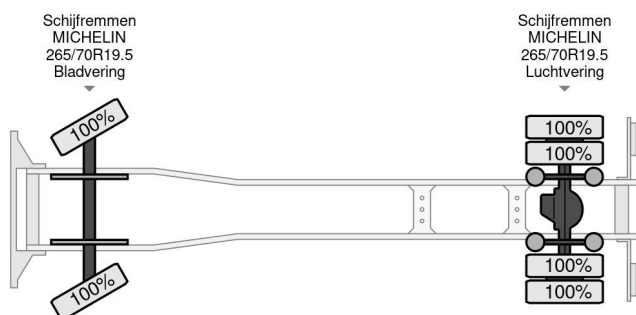

### INFORMACJE TECHNICZNE

Struktura	Zamknięta skrzynia
Cena	€ 79.500,-
Rok budowy	2024
Data pierwszego przyjęcia	2024-02-13
Id	1-GYL-440
Vin	W1T96702710675541
Konfiguracja osi	4x2
Rozstaw osi	4.760 cm
Transmisja	Automatyczne
Licznik czytania	11.650 km
Paliwo	Diesel
Klasa emisji	Euro 6
Moc	177 kW (240 PK)
Pojemność silnika	7.698 cc
Liczba cylindrów	6
Maksymalna waga	11.990 kg
Ciężar ładunku	4.798 kg
Pusta waga	7.117 kg
Struktura L / B / H	7262cm / 2464cm / 2377cm
Ogólny stan	Bardzo dobrze
Stan techniczny	Bardzo dobrze
Stan optyczny	Bardzo dobrze

Mercedes-Benz MERCEDES ATEGO 1224

4x2

Referentnummer: 1-GYL-440