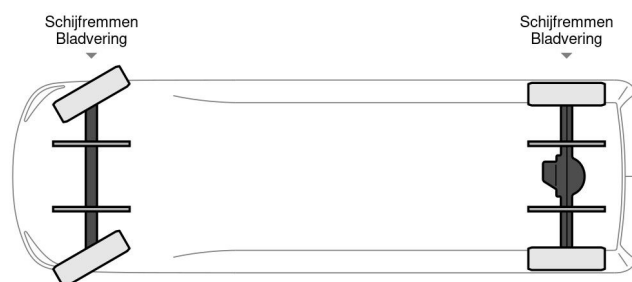

Iveco DAILY 35 S 14 A8

INFORMACJE TECHNICZNE

Struktura	Lekka ci??arówka
Cena	€ 26.500,-
Rok budowy	2021
Data pierwszego przy?cia	2021-12-08
Id	0D689346
Vin	ZCFCG35A80D689346
Konfiguracja osi	4x2
Rozstaw osi	4.100 cm
Transmisja	Automatyczne
Licznik czytania	90.750 km
Paliwo	Diesel
Klasa emisji	Euro 6
Moc	103 kW (140 PK)
Pojemno?? silnika	2.287 cc
Liczba cylindrów	4
Maksymalna waga	3.500 kg
Ci??ar ?adunku	755 kg
Pusta waga	2.670 kg
Struktura L / B / H	418cm / 210cm / 224cm
Ogólny stan	Bardzo dobrze
Stan techniczny	Bardzo dobrze
Stan optyczny	Bardzo dobrze

Iveco DAILY 35 S 14 A8

Referentienummer: 0D689346

4x2

AKCESORIA

- ABS
- klimatyzacja

OPIS

ZCFCG35A80D689346