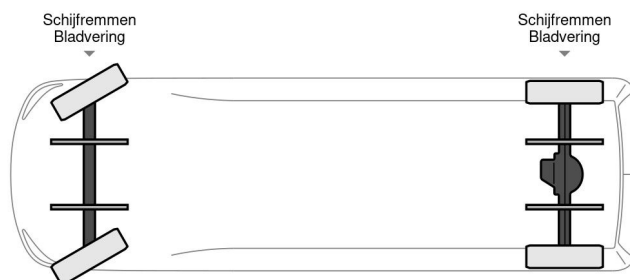

Iveco DAILY 35 S 14 A8

INFORMACJE TECHNICZNE

Struktura	Lekka ci??arówka
Cena	€ 27.500,-
Rok budowy	2021
Data pierwszego przy?cia	2021-10-15
Id	0D684093
Vin	ZCFCG35A20D684093
Konfiguracja osi	4x2
Rozstaw osi	4.100 cm
Transmisja	Automatyczne
Licznik czytania	69.350 km
Paliwo	Diesel
Klasa emisji	Euro 6
Moc	103 kW (140 PK)
Pojemno?? silnika	2.287 cc
Liczba cylindrów	4
Maksymalna waga	3.500 kg
Ci??ar ?adunku	755 kg
Pusta waga	2.670 kg
Struktura L / B / H	418cm / 210cm / 224cm
Ogólny stan	Bardzo dobrze
Stan techniczny	Bardzo dobrze
Stan optyczny	Bardzo dobrze

Iveco DAILY 35 S 14 A8

4x2

Referentienummer: 0D684093

AKCESORIA

- ABS
- klimatyzacja

OPIS

ZCFCG35A20D684093