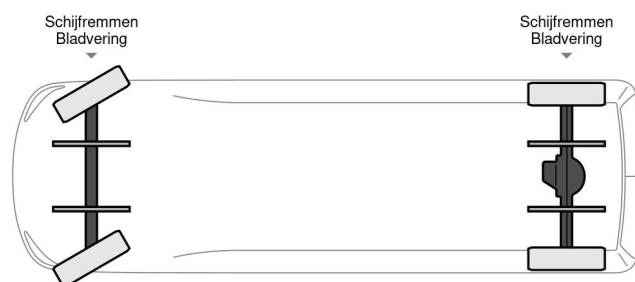

AKCESORIA

- ABS
- klimatyzacja

Iveco DAILY 35 S 14 A8

Referentienummer: 0D684091

4x2

OPIS

ZCFCG35A90D684091