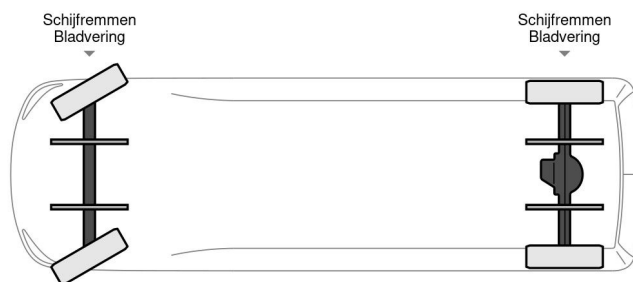

Iveco DAILY 35 S 14 A8

INFORMACJE TECHNICZNE

Struktura	Lekka ci??arówka
Cena	€ 28.500,-
Rok budowy	2022
Data pierwszego przy?cia	2021-06-07
Id	0D702160
Vin	ZCFCL35A10D702160
Konfiguracja osi	4x2
Rozstaw osi	4.100 cm
Transmisja	Automatyczne
Licznik czytania	55.150 km
Paliwo	Diesel
Klasa emisji	Euro 6
Moc	103 kW (140 PK)
Pojemno?? silnika	2.287 cc
Liczba cylindrów	4
Maksymalna waga	3.500 kg
Ci??ar ?adunku	755 kg
Pusta waga	2.670 kg
Struktura L / B / H	418cm / 210cm / 224cm
Ogólny stan	Bardzo dobrze
Stan techniczny	Bardzo dobrze
Stan optyczny	Bardzo dobrze

Iveco DAILY 35 S 14 A8

Referentienummer: 0D702160

4x2

AKCESORIA

- ABS
- klimatyzacja

OPIS

ZCFCL35A10D702160