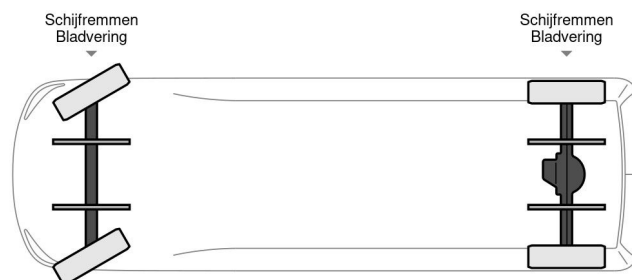

Iveco DAILY 35 S 14 A8

INFORMACJE TECHNICZNE

Struktura	Lekka ci??arówka
Cena	€ 27.500,-
Rok budowy	2021
Data pierwszego przy?cia	2021-06-18
Id	0D676389
Vin	ZCFCG35A50D676389
Konfiguracja osi	4x2
Rozstaw osi	4.100 cm
Transmisja	Automatyczne
Licznik czytania	81.000 km
Paliwo	Diesel
Klasa emisji	Euro 6
Moc	103 kW (140 PK)
Pojemno?? silnika	2.287 cc
Liczba cylindrów	4
Maksymalna waga	3.500 kg
Ci??ar ?adunku	755 kg
Pusta waga	2.670 kg
Struktura L / B / H	418cm / 210cm / 224cm
Ogólny stan	Bardzo dobrze
Stan techniczny	Bardzo dobrze
Stan optyczny	Bardzo dobrze

Iveco DAILY 35 S 14 A8

Referentienummer: 0D676389

4x2

AKCESORIA

- ABS
- klimatyzacja

OPIS

ZCFCG35A50D676389