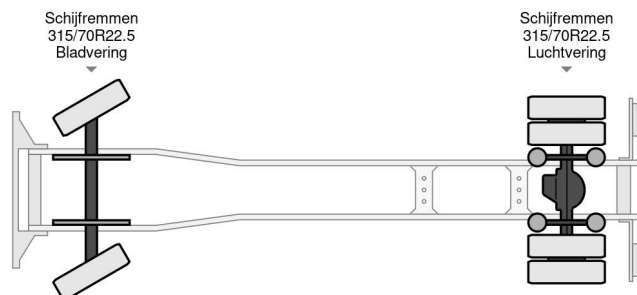

## DAF CF 290 FA , different location : TRUCK TRADING ANTWERPEN

### INFORMACJE TECHNICZNE

Struktura	Zamknięta skrzynia
Cena	€ 19.950,-
Rok budowy	2018
Data pierwszego przyjęcia	2018-02-21
Id	0G189642
Vin	XLRAEM3700G189642
Konfiguracja osi	4x2
Rozstaw osi	6.100 cm
Transmisja	Automatyczne
Licznik czytania	615.150 km
Paliwo	Diesel
Klasa emisji	Euro 6
Moc	213 kW (290 PK)
Pojemność silnika	6.700 cc
Liczba cylindrów	6
Maksymalna waga	19.000 kg
Ciężar ładunku	9.333 kg
Pusta waga	9.667 kg
Struktura L / B / H	8500cm / 2450cm / 2350cm
Ogólny stan	Bardzo dobrze
Stan techniczny	Bardzo dobrze
Stan optyczny	Bardzo dobrze

DAF CF 290 FA , different location : TRUCK TRADING ... 4x2  
Referentienummer: 0G189642