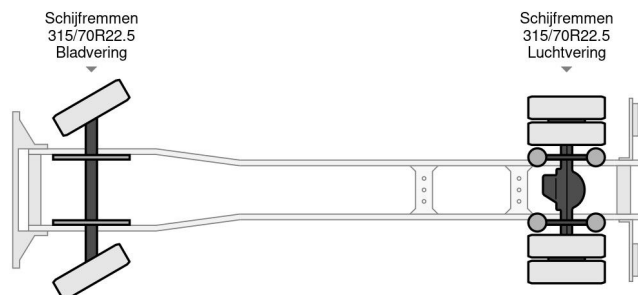

DAF CF 290 FA , different location : TRUCK TRADING ANTWERPEN

INFORMACJE TECHNICZNE

Struktura	Zamknięta skrzynia
Cena	€ 22.750,-
Rok budowy	2017
Data pierwszego przyjęcia	2017-03-10
Id	0G134326
Vin	XLRAEM3700G134326
Konfiguracja osi	4x2
Rozstaw osi	6.100 cm
Transmisja	Automatyczne
Licznik czytania	400.850 km
Paliwo	Diesel
Klasa emisji	Euro 6
Moc	213 kW (290 PK)
Pojemność silnika	6.700 cc
Liczba cylindrów	6
Maksymalna waga	19.000 kg
Ciężar ładunku	9.080 kg
Pusta waga	9.920 kg
Struktura L / B / H	8500cm / 2450cm / 2350cm
Ogólny stan	Bardzo dobrze
Stan techniczny	Bardzo dobrze
Stan optyczny	Bardzo dobrze

DAF CF 290 FA , different location : TRUCK TRADING ... 4x2
Referentienummer: 0G134326

AKCESORIA

- ABS
- klimatyzacja
- Lane departure warning-system
- tempomat

OPIS

XLRAEM3700G134326