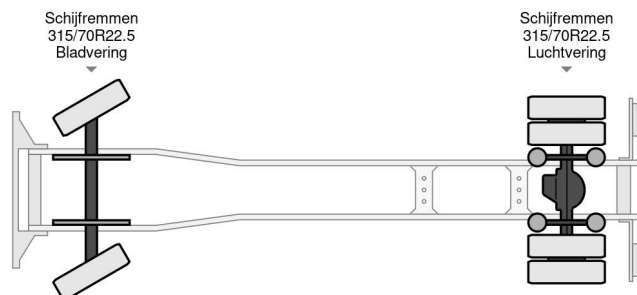

DAF CF 290 FA , different location : TRUCK TRADING ANTWERPEN

INFORMACJE TECHNICZNE

Struktura	Zamknięta skrzynia
Cena	€ 22.750,-
Rok budowy	2018
Data pierwszego przyjęcia	2018-02-21
Id	0G189647
Vin	XLRAEM3700G189647
Konfiguracja osi	4x2
Rozstaw osi	6.100 cm
Transmisja	Automatyczne
Licznik czytania	420.950 km
Paliwo	Diesel
Klasa emisji	Euro 6
Moc	213 kW (290 PK)
Pojemność silnika	6.700 cc
Liczba cylindrów	6
Maksymalna waga	19.000 kg
Ciężar ładunku	9.320 kg
Pusta waga	9.680 kg
Struktura L / B / H	8500cm / 2450cm / 2350cm
Ogólny stan	Bardzo dobrze
Stan techniczny	Bardzo dobrze
Stan optyczny	Bardzo dobrze

DAF CF 290 FA , different location : TRUCK TRADING ... 4x2
Referentienummer: 0G189647

AKCESORIA

- ABS
- klimatyzacja
- Lane departure warning-system
- tempomat

OPIS

XLRAEM3700G189647