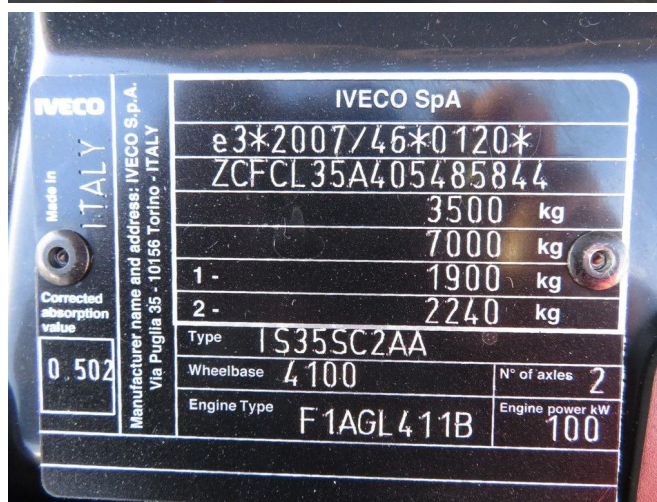

Iveco DAILY 35 S 14 A8

INFORMACJE TECHNICZNE

Struktura	Bus dostawczy
Cena	€ 22.500,-
Rok budowy	2022
Data pierwszego przyjęcia	2022-08-11
Id	5.485.844
Vin	ZCFCL35A405485844
Rozstaw osi	4.100 cm
Transmisja	Automatyczne
Licznik czytania	53.500 km
Paliwo	Diesel
Klasa emisji	Euro 6
Moc	103 kW (140 PK)
Pojemność silnika	2.287 cc
Liczba cylindrów	4
Maksymalna waga	3.500 kg
Ciężar ładunku	1.035 kg
Pusta waga	2.390 kg
Struktura	
Ogólny stan	Bardzo dobrze
Stan techniczny	Bardzo dobrze
Stan optyczny	Bardzo dobrze

AKCESORIA

- ABS
- klimatyzacja

OPIS

ZCFCL35A405485844