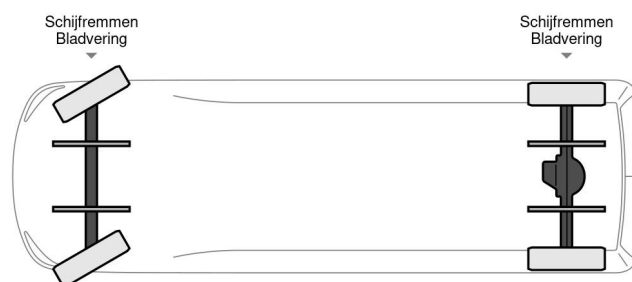

Iveco DAILY 35 S 14 A8

INFORMACJE TECHNICZNE

Struktura	Lekka ci??arówka
Cena	€ 29.500,-
Rok budowy	2021
Data pierwszego przy?cia	2021-09-23
Id	0D684095
Vin	ZCFCG35A60D684095
Konfiguracja osi	4x2
Rozstaw osi	4.100 cm
Transmisja	Automatyczne
Licznik czytania	83.850 km
Paliwo	Diesel
Klasa emisji	Euro 6
Moc	103 kW (140 PK)
Pojemno?? silnika	2.287 cc
Liczba cylindrów	4
Maksymalna waga	3.500 kg
Ci??ar ?adunku	755 kg
Pusta waga	2.670 kg
Struktura L / B / H	418cm / 210cm / 224cm
Ogólny stan	Bardzo dobrze
Stan techniczny	Bardzo dobrze
Stan optyczny	Bardzo dobrze

Iveco DAILY 35 S 14 A8

Referentienummer: 0D684095

4x2

AKCESORIA

- ABS
- klimatyzacja

OPIS

ZCFCG35A60D684095