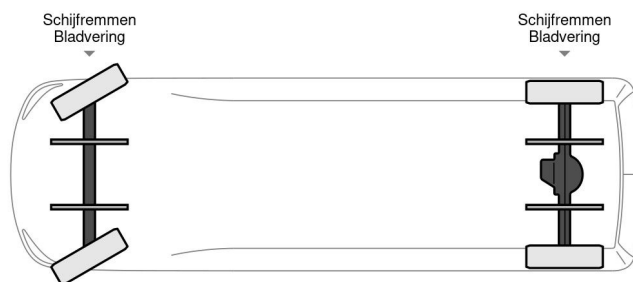

Iveco DAILY 35 S 14 A8

INFORMACJE TECHNICZNE

Struktura	Lekka ci??arówka
Cena	€ 29.500,-
Rok budowy	2021
Data pierwszego przy?cia	2021-09-23
Id	0D684095
Vin	ZCFCG35A60D684095
Konfiguracja osi	4x2
Rozstaw osi	4.100 cm
Transmisja	Automatyczne
Licznik czytania	83.850 km
Paliwo	Diesel
Klasa emisji	Euro 6
Moc	103 kW (140 PK)
Pojemno?? silnika	2.287 cc
Liczba cylindrów	4
Maksymalna waga	3.500 kg
Ci??ar ?adunku	755 kg
Pusta waga	2.670 kg
Struktura L / B / H	418cm / 210cm / 224cm
Ogólny stan	Bardzo dobrze
Stan techniczny	Bardzo dobrze
Stan optyczny	Bardzo dobrze

Iveco DAILY 35 S 14 A8

Referentienummer: 0D684095

4x2

AKCESORIA

- ABS
- klimatyzacja

OPIS

ZCFCG35A60D684095