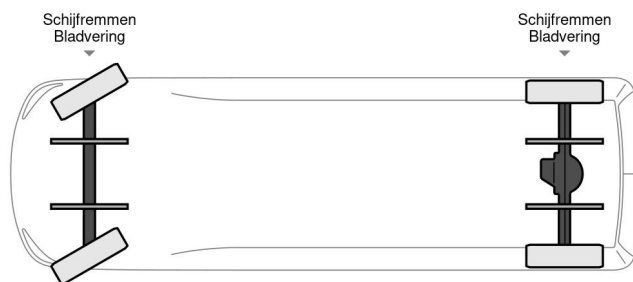

Iveco DAILY 35 S 14 A8 , different location : TRUCK TRADING BRABANT

INFORMACJE TECHNICZNE

Struktura	Lekka ci??arówka
Cena	€ 29.500,-
Rok budowy	2021
Data pierwszego przyj?cia	2021-05-26
Id	0D676388
Vin	ZCFCG35A30D676388
Konfiguracja osi	4x2
Rozstaw osi	4.100 cm
Transmisja	Automatyczne
Licznik czytania	78.150 km
Paliwo	Diesel
Klasa emisji	Euro 6
Moc	103 kW (140 PK)
Pojemno?? silnika	2.287 cc
Liczba cylindrów	4
Maksymalna waga	3.500 kg
Ci??ar ?adunku	755 kg
Pusta waga	2.670 kg
Struktura L / B / H	418cm / 210cm / 224cm
Ogólny stan	Bardzo dobrze
Stan techniczny	Bardzo dobrze
Stan optyczny	Bardzo dobrze

Iveco DAILY 35 S 14 A8 , different location : TRUCK TR... 4x2
Referentienummer: 0D676388

AKCESORIA

- ABS
- klimatyzacja

OPIS

ZCFCG35A30D676388