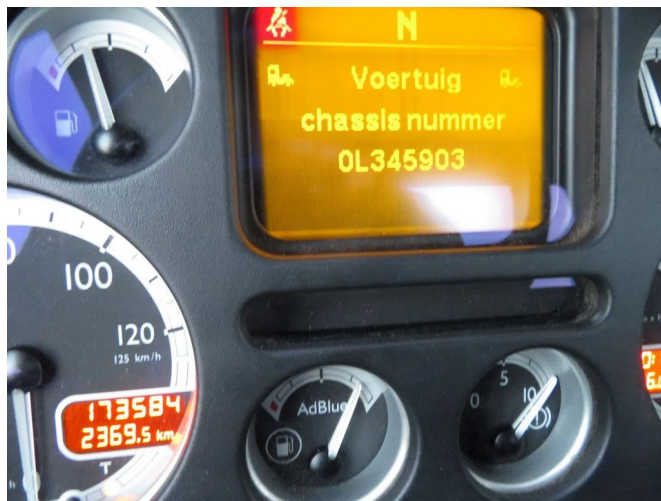

## DAF LF 45 180

### INFORMACJE TECHNICZNE

Struktura	Podwozie kabiny
Cena	€ 6.950,-
Rok budowy	2008
Data pierwszego przyjęcia	2008-10-14
Id	0L345903
Vin	XLRAE45FF0L345903
Konfiguracja osi	4x2
Rozstaw osi	4.300 cm
Transmisja	Automatyczne
Licznik czytania	173.600 km
Paliwo	Diesel
Klasa emisji	Euro 4
Moc	132 kW (180 PK)
Liczba cylindrów	4
Maksymalna waga	7.490 kg
Ciężar ładunku	2.730 kg
Pusta waga	4.760 kg
Ogólny stan	Bardzo dobrze
Stan techniczny	Bardzo dobrze
Stan optyczny	Bardzo dobrze